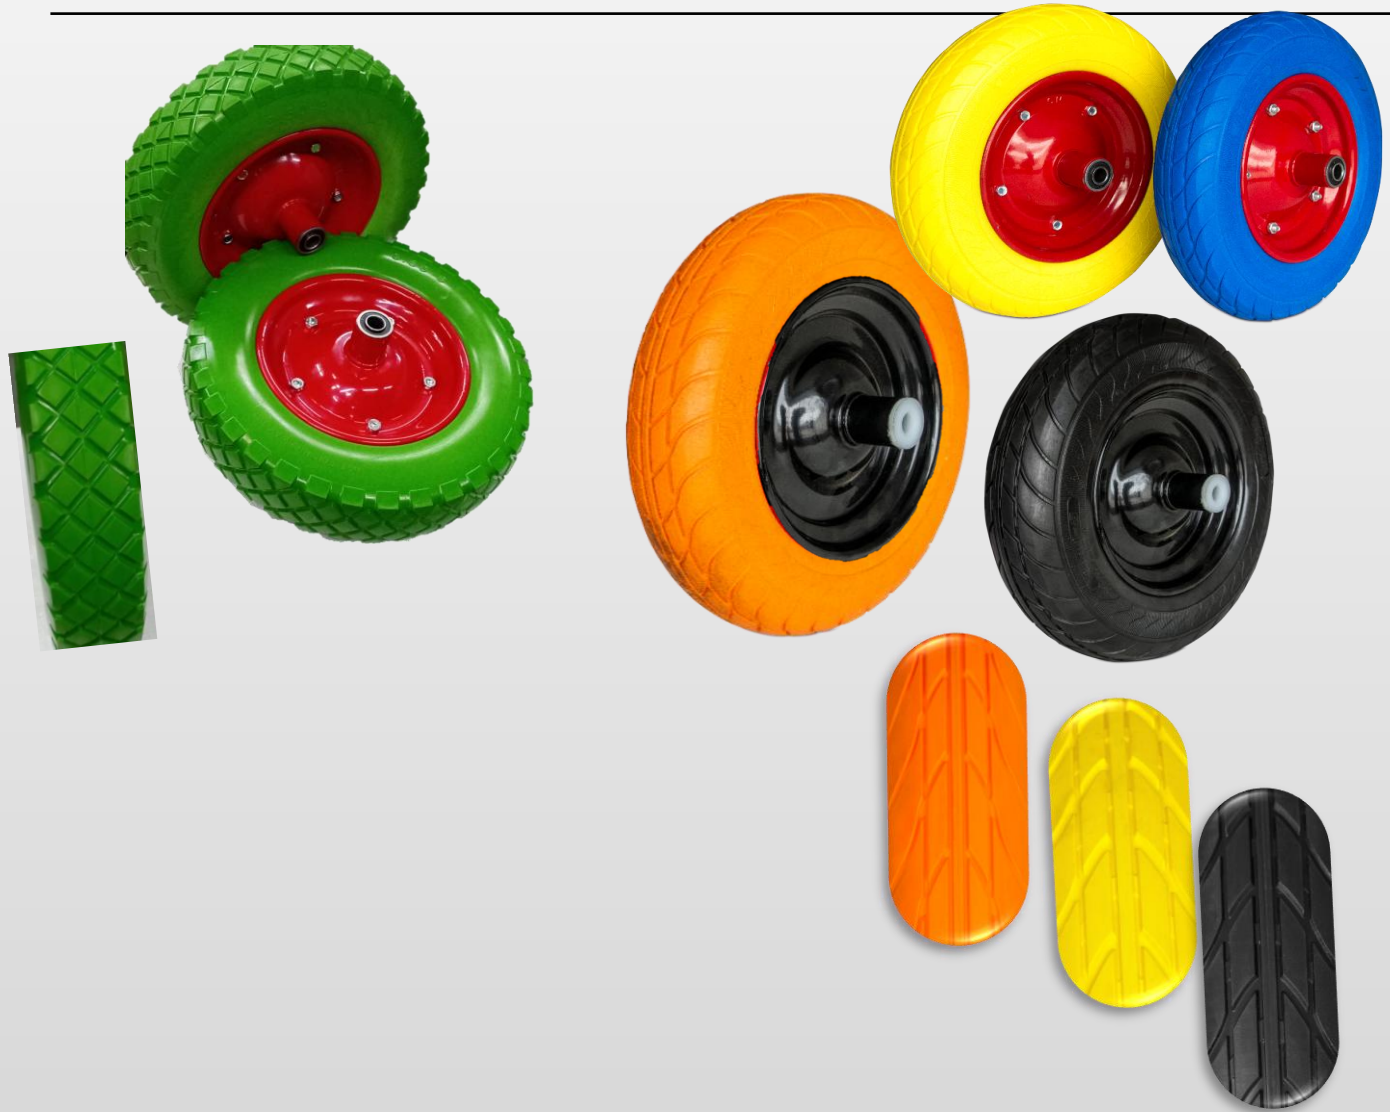

Importación de productos para el
agro y la construcción.

RUEDA P/ZORRA ANTIPINCHAZO CAUCHO

RUEDA P/ZORRA ANTIPINCHAZO CAUCHO

RC-0156	RUEDA P/ZORRA MACIZA 6"X2" CAUCHO GOMA RIN LAMINA C/BALINERA 5/8"	5
RC-0147	RUEDA P/ ZORRA ANTIPIN. 250-4 NEGRA RIN LÁMINA BALINERA 5/8"	5
RC-0062	RUEDA P/ZORRA ANTIPIN. 350-4 NEGRA RIN LÁMINA C/BALINERA 5/8"	5

Importación de productos para el agro y la construcción

RUEDA P/CARRETILLA ANTIPINCHAZO 350-8

RCN-0295	RUEDA ANTIP. 350-8 LABRADA NARANJA BUJE NYLON RIN LAMINA SOLDADO 5/8"	5
RCN-0216	RUEDA ANTIP. 350-8 LABRADA VERDE RIN LAMINA C/TORN. 5/8"	5
RCN-0248	RUEDA ANTIP. 350-8 LABRADA AMARILLA RIN ALUMINIO EJE 5/8"	5
RCN-0265	RUEDA ANTIP. 350-8 LABRADA NARANJA RIN LAMINA C/TORN. EJE 5/8"	5
RCN-0266	RUEDA ANTIP. 350-8 LABRADA NARANJA RIN ALUMINIO C/BALIN. 5/8"	5